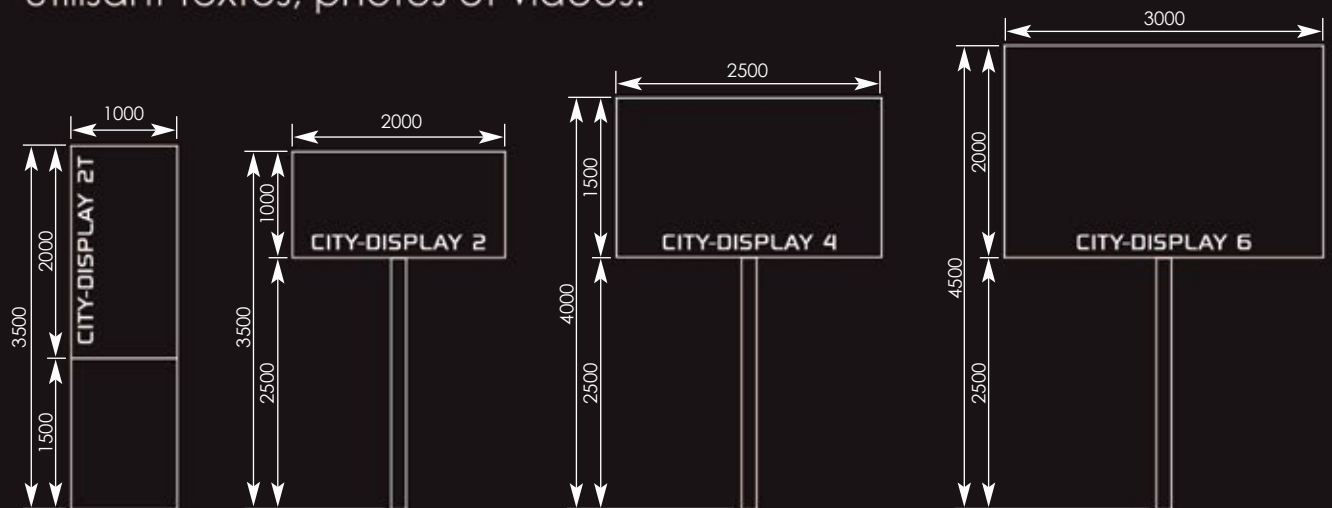

Un panneau graphique led Full Color, prévu pour les centres-villes ou en agglomération.

Ecran à led sur mât métal ou de type "sucette" : 4 types de format étudiés pour valoriser la diffusion des informations de votre ville. Possibilité d'autres formats sur demande.